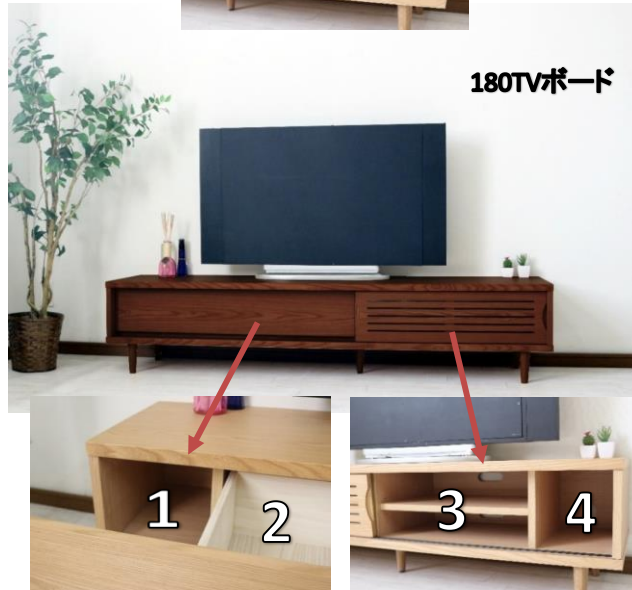

(トール 150TVボード・180TVボード)

W1500/D400/H390 (7.1才)
 1: W670/D275/H135
 2: W500/D355/H210
 棚板1枚(3cmピッチ2段階)
 3: W190/D335/H210
 重量:25kg

W1800/D400/H390 (8.5才)
 1: W200/D335/H210
 2: W745/D275/H135
 3: W500/D355/H210
 棚板1枚(3cmピッチ2段階)
 4: W190/D335/H210

材質	天板・前板：突板(天然木工芸突板)
サイズ 重量	商品サイズ:150TV W1500/D400/H390 180TV W1800/D400/H390 梱包サイズ:150TV W1520/D420/H280 180TV W1820/D400/H280 重量:150TV 25kg 180TV 32kg 脚高:135
商品詳細	色：NA(C-109)/BR 2色 天板コード通し加工 引戸タイプ 脚部取付
セールス	場所をとらない引戸タイプ